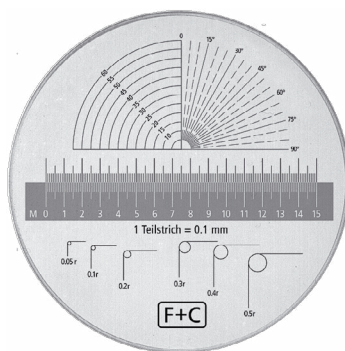

7x Förstoring

Fokuserbar	Ja
Synfält	20 mm
Mätlängd	15 mm
Skala	0,1 mm, vinkel och radie
Optik	Akromatisk – distorsionsfri
Dimensioner	50 x 40 mm
Vikt	80 gram
Etui	inklusive
Skala SRW-8	inklusive