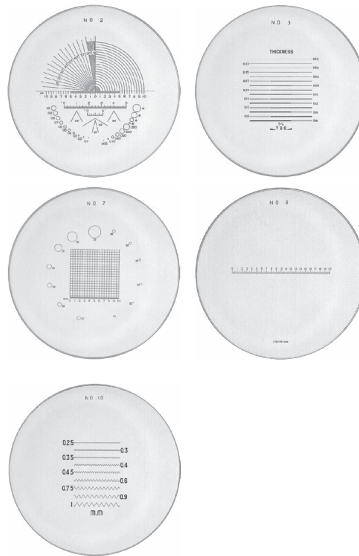

PEAK mätlupp serie 1976

I settet ingår Mätlupp 1975 tillsammans med följande skalor; S1975-2, S1975-3, S1975-8 och S1975-10.

7x Förstoring

Fokuserbar	Ja
Synfält	24 mm
Mätlängd	20 mm
Skala	0,1 mm
Streckbredd	0,02 mm
Optik	Akromatisk – distorsionsfri
Dimensioner	36 x 62 mm
Vikt	128 gram
Etui	125 x 60 x 60 mm