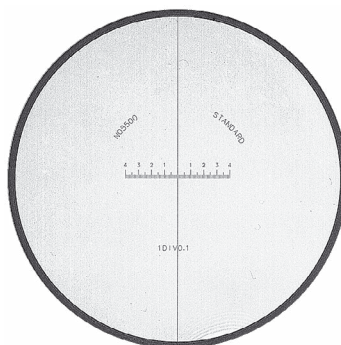

PEAK mätlupp 2055

20x Förstoring

Fokuserbar	Ja
Synfält	12 mm
Mätlängd	8 mm
Skala	0,1 mm, vinkel och radie
Optik	Akromatisk – distorsionsfri
Dimensioner	35 x 23 mm
Vikt	35 gram
Etui	inklusive
Standardskala	inklusive