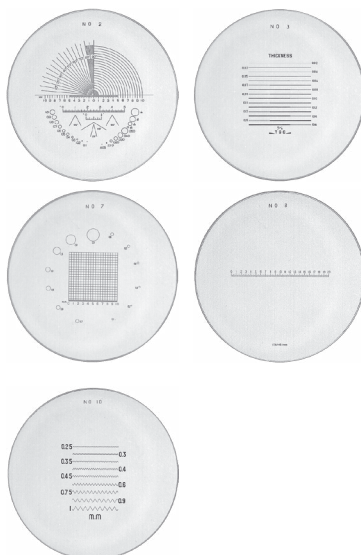

PEAK mätlupp serie 2004

I settet ingår Mätlupp 1975 tillsammans med följande skalor; S1983-2, S1983-3, S1983-7, S1983-8 och S1983-10

7x Förstoring

Fokuserbar	Ja
Synfält	34 mm
Mätlängd	30 mm
Skala	0,1 mm, S1983-8
Optik	Akromatisk – distorsionsfri
Dimensioner	46 x 44 mm
Vikt	165 gram
Etui	125 x 60 x 60 mm